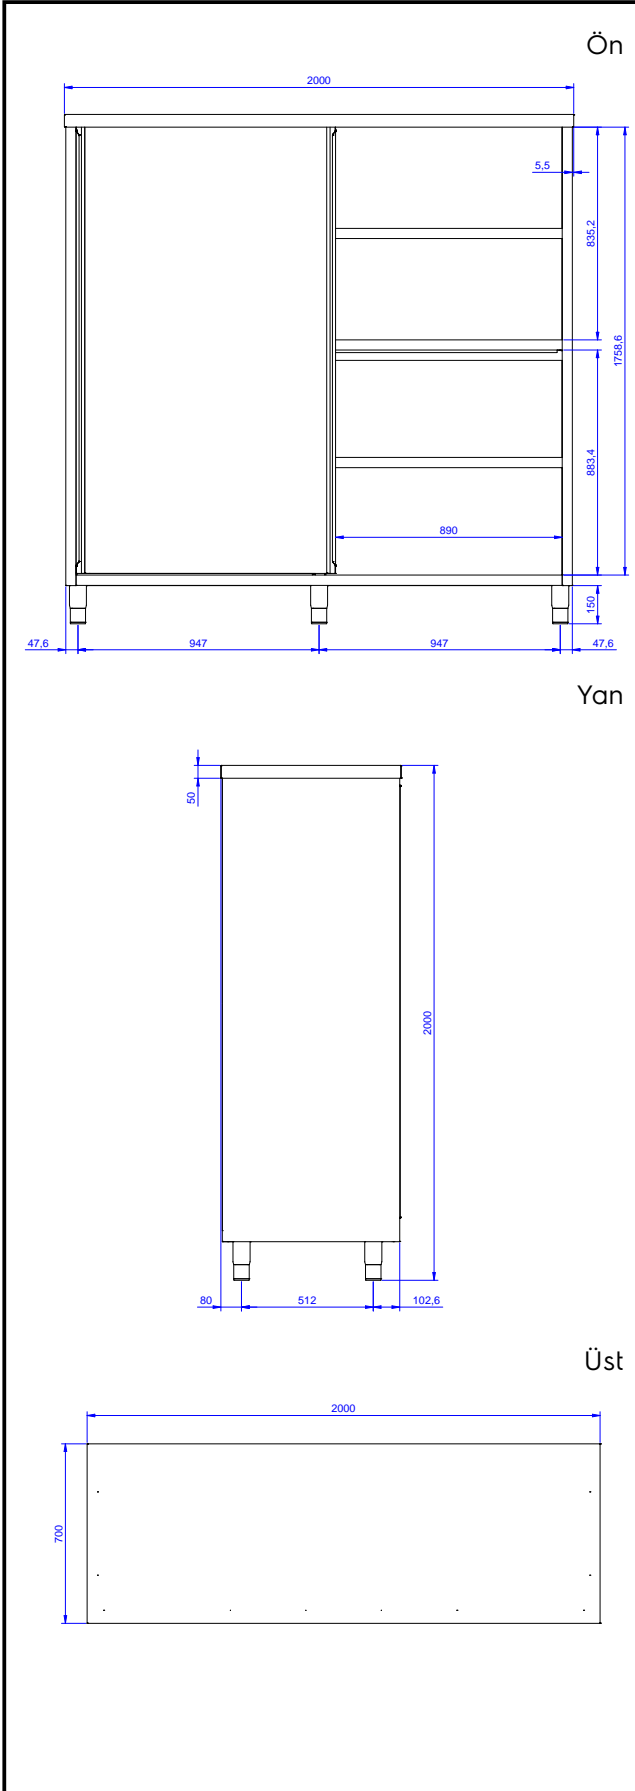

Konstruksiyon

- İçteki paslanmaz çelik, kaynaklı karkas yapı, konstruksiyonu çok güçlendirir ve dayanıklı kılar.
- 10/10 kalınlıkta 304 AISI paslanmaz çelik taban paneli 15/10 kalınlıkta alt takviyelerle güçlendirilmiştir.
- 2 adet 10/10 kalınlıkta 304 AISI paslanmaz çelik arka panel.
- Köşeleri perçinli, paslanmaz çelik, çapraz güçlendiricili ara raf.
- 10 mm yarıçaplı köşeli ve 13 mm derinlikte 100 mm yükseklikte sırt.
- 8/10 kalınlığında taban panelinin ön kesiti 40 mm yüksekliktedir; sac kenarları yukarı doğru kıvrılmıştır, altında takviye bulunur. Konstruksiyonu daha da güçlendirmek için bacaklara kaynaklanmıştır.
- Tamamen AISI 304 paslanmaz çelikten yapılmış ağır hizmet tipi konstruksiyon maksimum dayanıklılık sağlar.
- Çerçevenin ön tarafında bulunan çift katmanlı sürgülü iki kapak dolabın içinin daha kolay temizlenebilmesi için çıkarılabilir.
- Yüksekliği 150 mm, çapı 54 mm olan, -35/+25 mm ayarlanabilir 304 AISI paslanmaz çelik ayaklar.

Temel bilgiler:

| | |
|--------------------------|---------|
| Dolap genişliđi: | |
| 133103 (AS2000EN) | 1945 mm |
| Dolap derinliđi: | 645 mm |
| Dolap yüksekliđi: | 1797 mm |
| Dış boyutlar, Genişlik: | 2000 mm |
| Dış boyutlar, Derinlik: | 700 mm |
| Dış boyutlar, Yükseklik: | 2000 mm |
| Net ağırlık: | 140 kg |